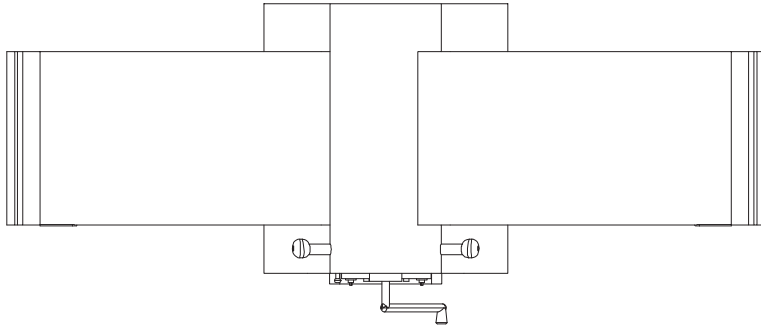

Ön Görünüş - Front View - вид спереди

Sol Yan Görünüş - Left Side View - слева Вид сбоку

Üst Görünüş - Top View - Верхний вид

Toplam Elektrik Gücü (kW): 1,1 KW
Kablo : 5x2,5 mm²

Total Electrical Power (kW): 1,1 KW
Cable : 5x2,5 mm²

Мощность (kW): 1,1 KW
кабель : 5x2,5 mm²

Perspektif Görünüş - Perspective View - Перспективный взгляд