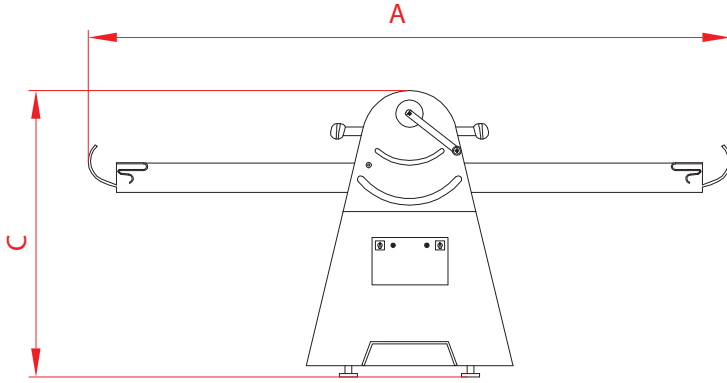

Ön Görünüş - Front View - вид спереди

Sol Yan Görünüş - Left Side View - слева Вид сбоку

Üst Görünüş - Top View - Верхний вид

Toplam Elektrik Gücü (kW): 1,1 KW
Kablo : 5x2,5 mm²

Total Electrical Power (kW): 1,1 KW
Cable : 5x2,5 mm²

Мощность (kW): 1,1 KW
кабель : 5x2,5 mm²

Perspektif Görünüş - Perspective View - Перспективный взгляд