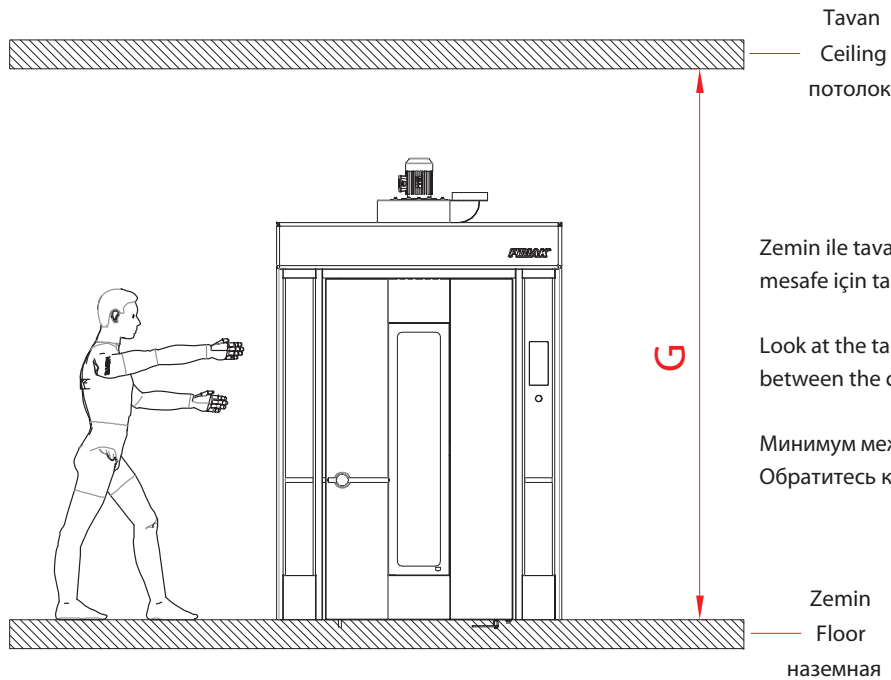

Üst Görünüş - Top View - Верхний вид

Fırın ile duvar arasında en az 40cm kadar boşluk olmalıdır.

The space between oven and wall should be atleast 40 cm.

Между духовкой и стеной должно быть не менее 40 см.

Fırın ile duvar arasında en az 200cm kadar boşluk olmalıdır.

The space between oven and wall should be atleast 200cm

Между духовкой и столешницей должно быть пространство не менее 200 см.

Ön Görünüş - Front View - вид спереди

Zemin ile tavan arasındaki minimum mesafe için tabloya bakınız.

Look at the table for the minimum distance between the ceiling and floor.

Минимум между полом и потолком Обратитесь к таблице на расстояние.