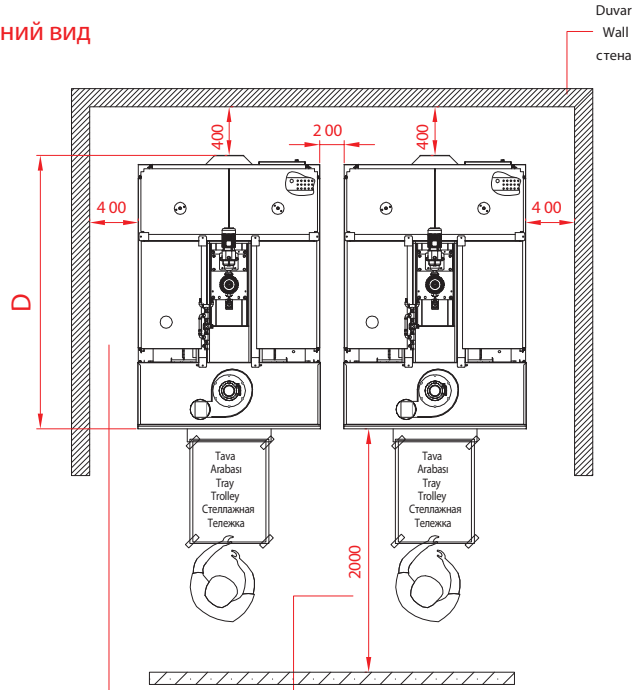

Üst Görünüş - Top View - Верхний вид

Fırın ile duvar arasında en az 40cm kadar boşluk olmalıdır.

The space between oven and wall should be atleast 40 cm.

Между духовкой и стеной должно быть не менее 40 см.

Fırın ile duvar arasında en az 200cm kadar boşluk olmalıdır.

The space between oven and wall should be atleast 200cm

Между духовкой и столешницей должно быть пространство не менее 200 см.

Ön Görünüş - Front View - вид спереди

Zemin ile tavan arasındaki minimum mesafe için tabloya bakınız.

Look at the table for the minimum distance between the ceiling and floor.

Минимум между полом и потолком Обратитесь к таблице на расстояние.