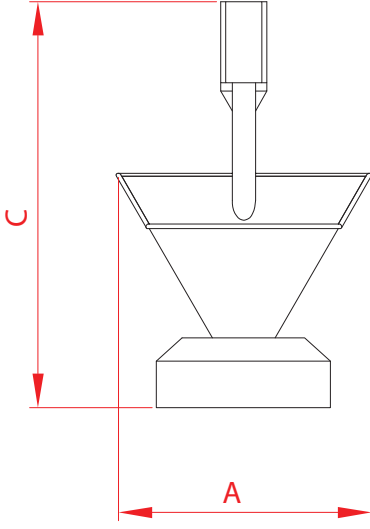

Ön Görünüş - Front View - вид спереди

Sol Yan Görünüş - Left Side View - слева Вид сбоку

Üst Görünüş - Top View - Верхний вид

Toplam Elektrik Gücü (kW): 1,47 kW
Kablo : 5x2,5 mm²

Total Electrical Power (kW): 1,47 kW
Cable : 5x2,5 mm²

Мощность (kW): 1,47 kW
кабель : 5x2,5 мм²

Perspektif Görünüş - Perspective View - Перспективный взгляд