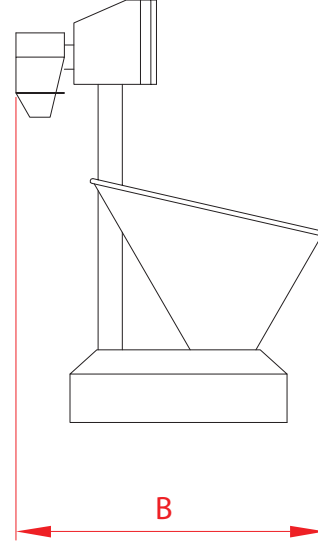

Ön Görünüş - Front View - вид спереди

Sol Yan Görünüş - Left Side View - слева Вид сбоку

Üst Görünüş - Top View - Верхний вид

Toplam Elektrik Gücü (kW): 1,47 kW
Kablo : 5x2,5 mm²

Total Electrical Power (kW): 1,47 kW
Cable : 5x2,5 mm²

Мощность (kW): 1,47 kW
кабель : 5x2,5 мм²

Perspektif Görünüş - Perspective View - Перспективный взгляд